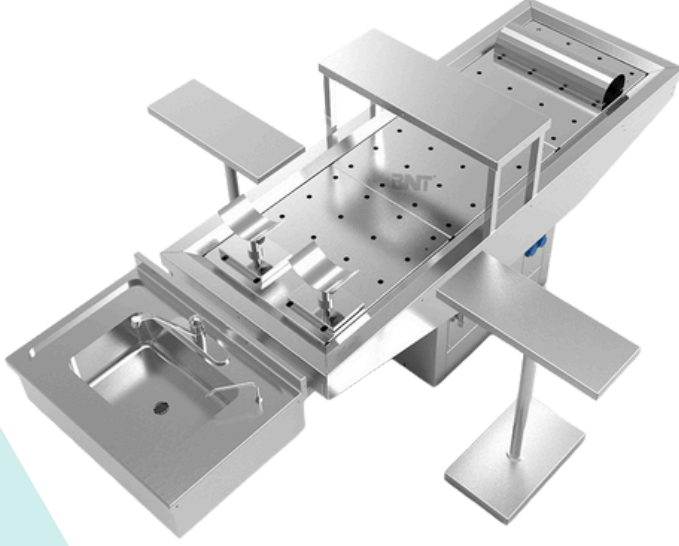

# DİSEKSİYON MASASI

**BNT**<sup>®</sup>

Ürün Kodu: ATOM2

## GENEL ÖZELLİKLER

- AISI 304 kalite paslanmaz çelik malzemedendir.
- Üst tabla, 1,5 mm kalınlığında sacdan üretilmiştir.
- Masanın her yerine ulaşabilen su sprej ünitesi ve su tahliye sistemi bulunur.
- Üst tabla komple pres baskılıdır. Sıvı sızdırmayacak şekilde köşeleri kaynak ile birleştirilmiştir.
- Üst tablanın kenarlarında etekler bulunur.
- Masa üzerinde sıvı süzülmesini sağlayan perfore tabla bulunur.
- Masa gövdesine sabit harici evye ünitesi bulunur.
- Sudan etkilenmeyen priz ve pako şartel bulunur.
- Masa yere dübelle sabitlenebilmektedir.
- Ebatlar (E\*B\*Y): 2700\*800\*850 mm (±50 mm)
- Opsiyonlar:
  - Kol, boyun ve ayak çalışma aparatları
  - Diseksiyon sehpası
  - Masa üst tablasının 2 veya 10 yöne hareket etme özelliği
  - Organ öğütme sistemi
  - Hava vakum sistemi
  - Makaralı sistemli üst tabla
  - Dönebilen üst tabla

## GENERAL FEATURES

- It is made of AISI 304 quality stainless steel material.
- The top table is made of 1.5 mm thick sheet metal.
- It has a water spray unit and a water drainage system that can reach every part of the table.
- The top table is completely pressed. The corners are welded so that it does not leak liquid.
- There are skirts on the edges of the top table.
- There is a perforated table that allows liquid to drain on the table.
- There is an external sink unit fixed to the table body.
- There is a socket and pako switch that is not affected by water.
- The table can be fixed to the floor with a dowel.
- Dimensions (W\*B\*H): 2700\*800\*850 mm (±50 mm)
- Options:
  - Arm, neck and foot work apparatus
  - Dissection table
  - Ability to move the table top in 2 or 10 directions
  - Organ grinding system
  - Air vacuum system
  - Top table with roller system
  - Rotatable top table