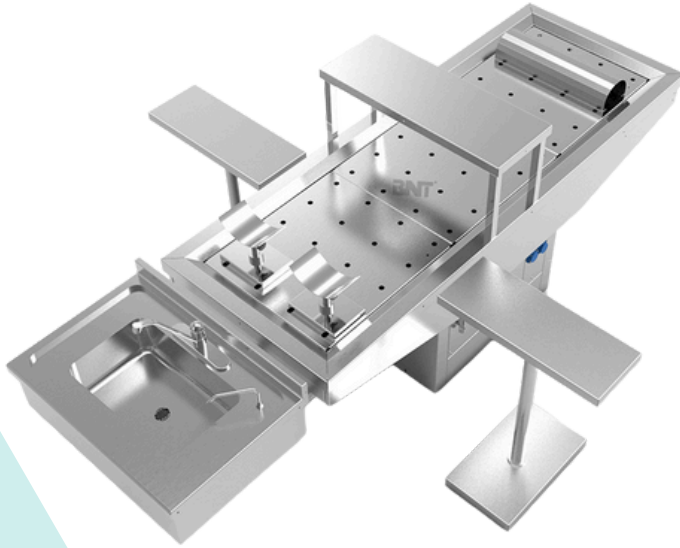

## GENEL ÖZELLİKLER

- AISI 304 kalite paslanmaz çelik malzemedendir.
- Üst tabla, 1,5 mm kalınlığında sacdan üretilmiştir.
- Masanın her yerine ulaşabilen su sprej ünitesi ve su tahliye sistemi bulunur.
- Üst tabla komple pres baskılıdır. Sıvı sızdırmayacak şekilde köşeleri kaynak ile birleştirilmiştir.
- Üst tablanın kenarlarında etekler bulunur.
- Masa üzerinde sıvı süzülmesini sağlayan perfore tabla bulunur.
- Masa gövdesine sabit harici evye ünitesi bulunur.
- Sudan etkilenmeyen priz ve pako şartel bulunur.
- Masa yere dübelle sabitlenebilmektedir.
- Ebatlar (E\*B\*Y): 2700\*800\*850 mm (±50 mm)
- Opsiyonlar:
  - Kol, boyun ve ayak çalışma aparatları
  - Diseksiyon sehpası
  - Masa üst tablasının 2 veya 10 yöne hareket etme özelliği
  - Organ öğütme sistemi
  - Hava vakum sistemi
  - Makaralı sistemli üst tabla
  - Dönebilen üst tabla

## GENERAL FEATURES

- It is made of AISI 304 quality stainless steel material.
- The top table is made of 1.5 mm thick sheet metal.
- It has a water spray unit and a water drainage system that can reach every part of the table.
- The top table is completely pressed. The corners are welded so that it does not leak liquid.
- There are skirts on the edges of the top table.
- There is a perforated table that allows liquid to drain on the table.
- There is an external sink unit fixed to the table body.
- There is a socket and pako switch that is not affected by water.
- The table can be fixed to the floor with a dowel.
- Dimensions (W\*B\*H): 2700\*800\*850 mm (±50 mm)
- Options:
  - Arm, neck and foot work apparatus
  - Dissection table
  - Ability to move the table top in 2 or 10 directions
  - Organ grinding system
  - Air vacuum system
  - Top table with roller system
  - Rotatable top table