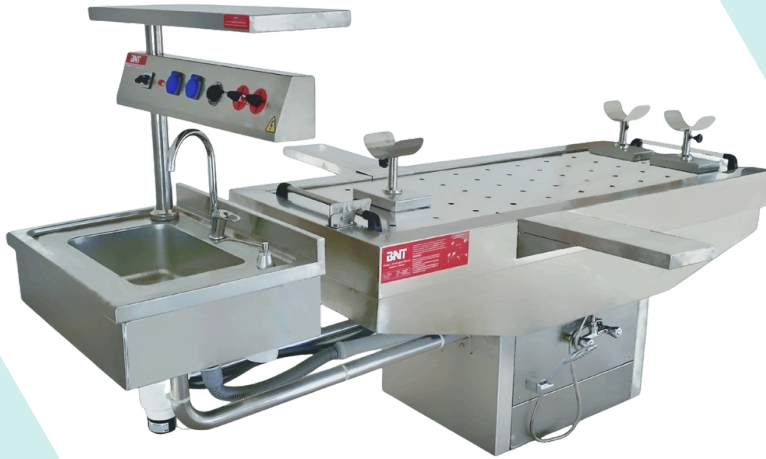

DISSECTION TABLE WITH ROLLER SYSTEM

BNT®

Product Code: M-ATOM2

GENERAL FEATURES

- It is made of AISI 304 quality stainless steel material.
- The top table is made of 1.5 mm thick sheet metal.
- The table top is manufactured with a roller system so that cadavers and corpses can be easily taken.
- There is a water spray unit and a water drainage system that can reach every part of the table.
- There are skirts on the edges of the top table.
- There is a perforated pan on the table that allows liquid to drain. The pan can be easily moved on rollers. There are 2 carrying handles on the pan.
- There is a locking system on the table top. In this way, the pan is locked and fixed.
- There is an external sink unit fixed to the table body.
- There is a socket and pako switch that are not affected by water.
- The table can be fixed to the floor with a dowel.
- Dimensions (W*B*H): 2700*800*850 mm (±50 mm)
- Options:
  - Arm, neck and foot work apparatus
  - Dissection table
  - Table top table can move in 2 or 10 directions
  - Organ grinding system
  - Air vacuum system
  - Rotatable top table

info@bntcom.com / www.bntcom.com